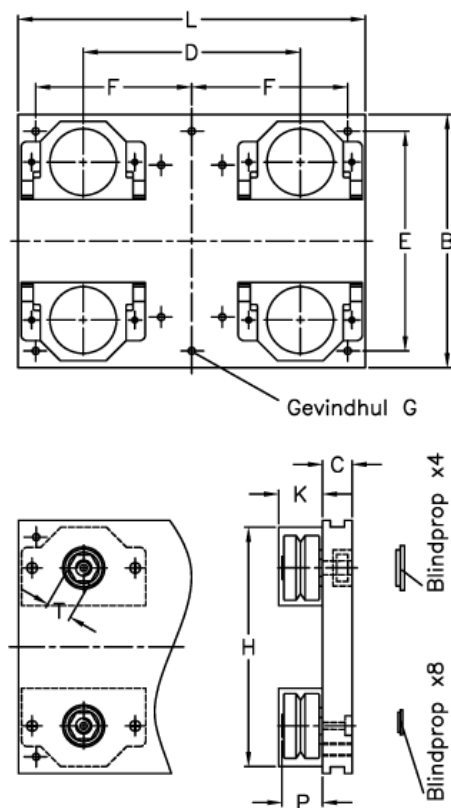

Varenummer: 057113076300101
 Beskrivelse: Hepco GV3 vogn AU 76 54 L300 CS

Mål

B	= 185	H = 182.0
C	= 20.00	K = 36.5
d	= 198	L = 300
E	= 160	P = 34.7
F	= 270	
For leje	= 54	
For skinne	= L/NL 76	
Gevindhul G	= 4 x M10	